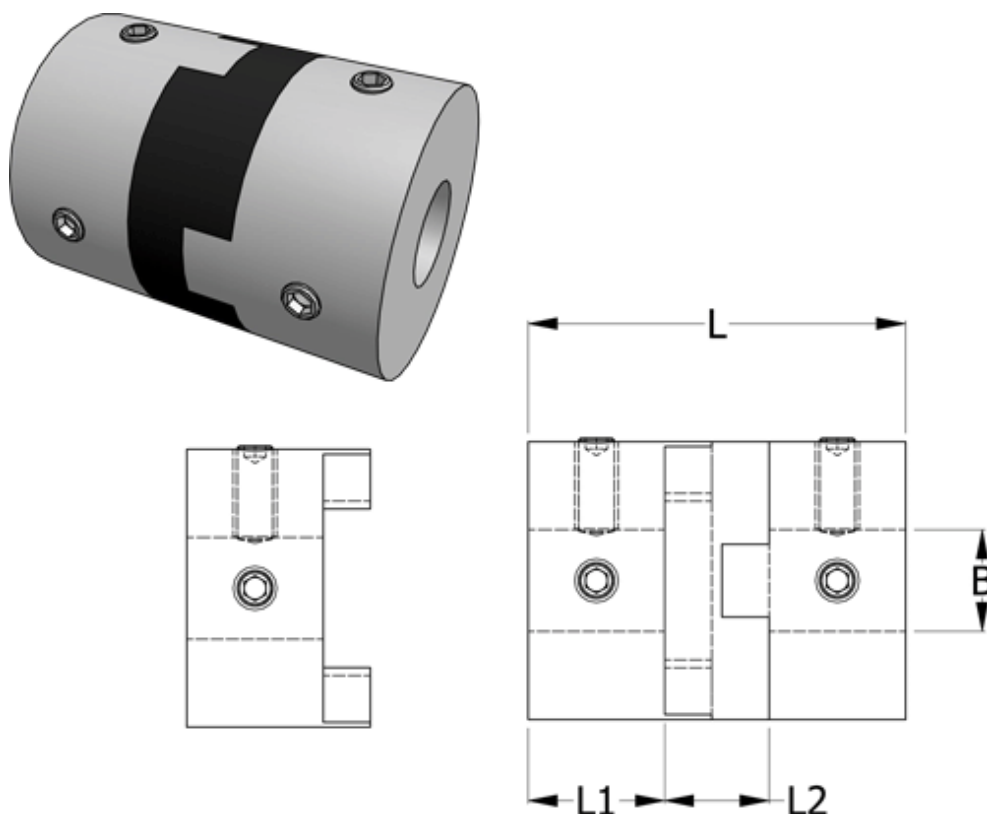

Article number: 33214505046

Description: Oldham coupling hub 450H50.46 ALU
with set screw hub and through bore, bore 19 mm

Measures

B1 = 19

D = 50

L = 59.6

L1 = 20.6

L2 = 18.4

Note: Overnævnte varenr. er kun for et koblingsnav. Der går 2 koblingsnav og 1 element til 1 komplet kobling

Screw = M8

Torque (Nm) = 30